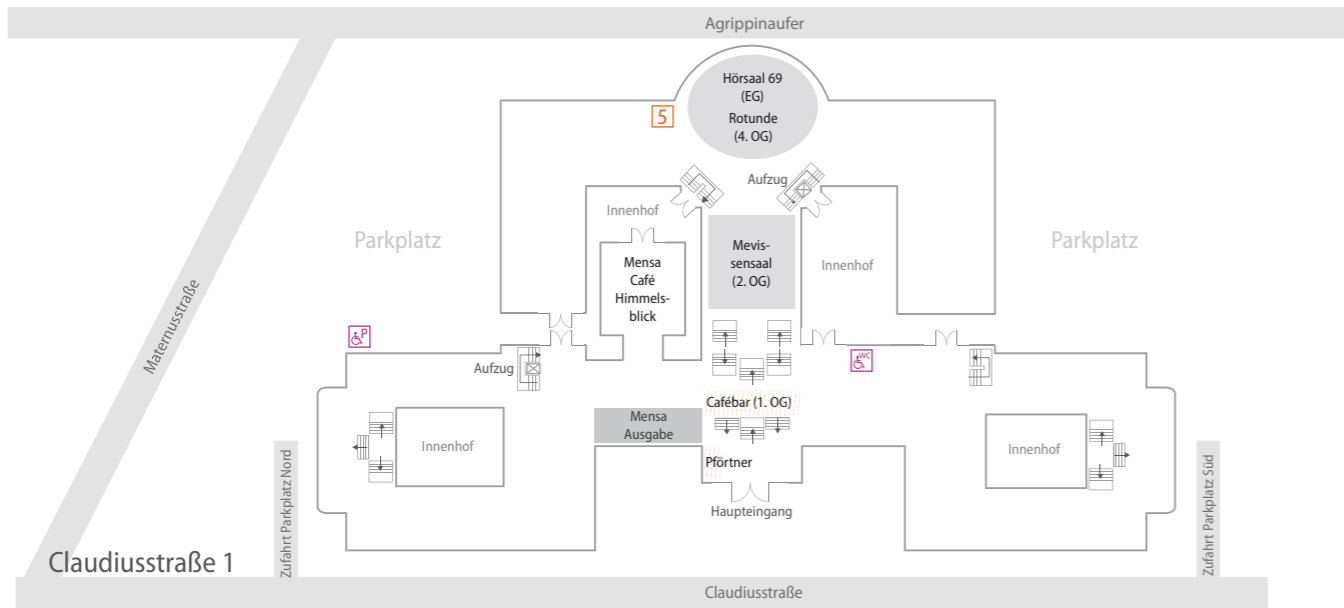

Still-, Wickel- und Ruheräume, Toiletten und Parkplätze

... am Campus Südstadt

... am Campus Gummersbach

... am Campus Deutz

Legende			
1	Wickel-, Still- und Ruheraum Raum 502, 5. Etage (Schlüssel beim Pförtner)	2	Campus-Zwerge
3	Wickelraum Behinderten-WC 1. Etage	4	Wickel-, Still- und Ruheraum Raum 217, 2. Etage (Schlüssel beim Pförtner)
5	Wickel-, Still- und Ruheraum D 1.133, 1. Etage (Schlüssel beim Pförtner)	6	Wickel- und Stillraum Raum S2-R4 (Schlüssel beim Pförtner)
7	Wickelraum Behinderten-WC Raum 40	8	Wickel-, Still- und Ruheraum Raum 0.227, Erdgeschoss