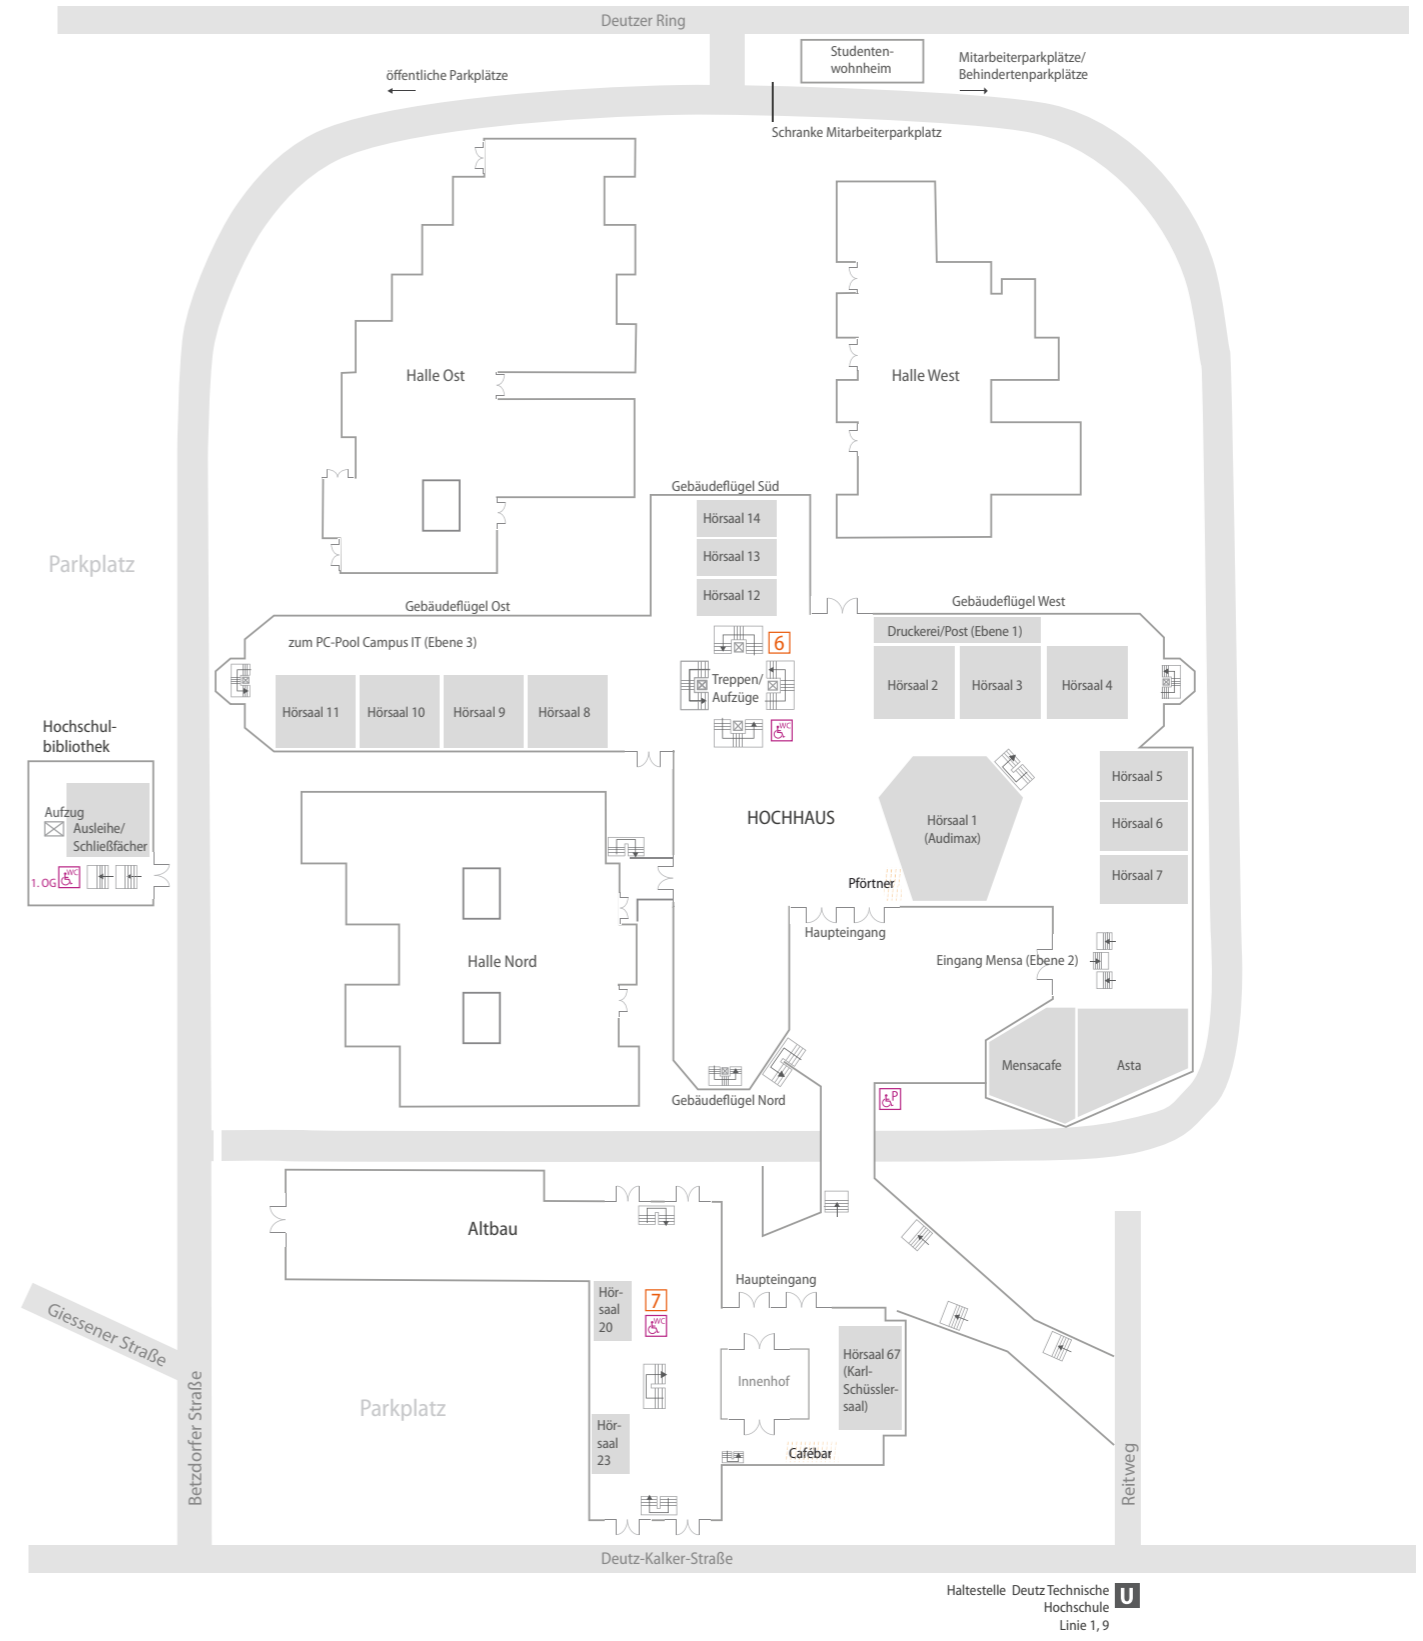

Still-, Wickel- und Ruheräume, Toiletten und Parkplätze

... am Campus Südstadt

... am Campus Gummersbach

... am Campus Deutz

Legende			
1	Wickel-, Still- und Ruheraum Raum 502, 5. Etage (Schlüssel beim Pförtner)	2	Campus-Zwerge
3	Wickelraum Behinderten-WC 1. Etage	4	Wickel-, Still- und Ruheraum Raum 217, 2. Etage (Schlüssel beim Pförtner)
5	Wickel-, Still- und Ruheraum D 1.133, 1. Etage (Schlüssel beim Pförtner)	6	Wickel- und Stillraum Raum S2-R4 (Schlüssel beim Pförtner)
7	Wickelraum Behinderten-WC Raum 40	8	Wickel-, Still- und Ruheraum Raum 0.227, Erdgeschoss