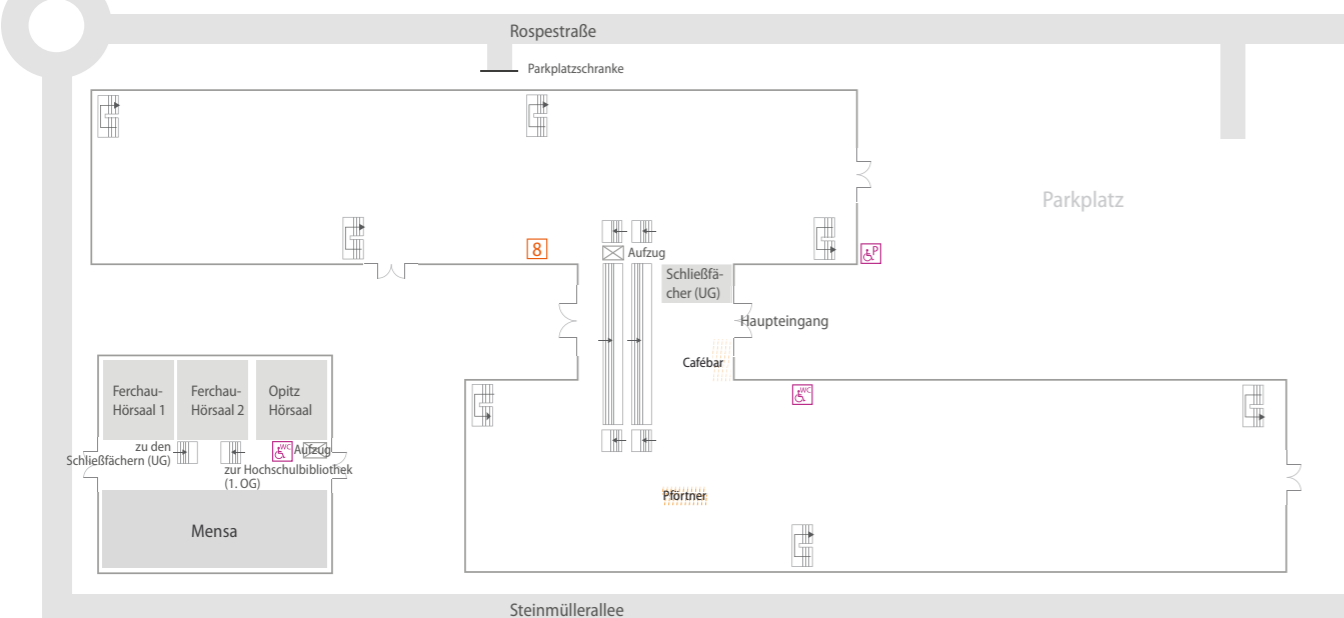

Still-, Wickel- und Ruheräume, Toiletten und Parkplätze

... am Campus Südstadt

... am Campus Gummersbach

... am Campus Deutz

Legende			
1	Wickel-, Still- und Ruheraum Raum 502, 5. Etage (Schlüssel beim Pförtner)	2	Campus-Zwerge
3	Wickelraum Behinderten-WC 1. Etage	4	Wickel-, Still- und Ruheraum Raum 217, 2. Etage (Schlüssel beim Pförtner)
5	Wickel-, Still- und Ruheraum D 1.133, 1. Etage (Schlüssel beim Pförtner)	6	Wickel- und Stillraum Raum S2-R4 (Schlüssel beim Pförtner)
7	Wickelraum Behinderten-WC Raum 40	8	Wickel-, Still- und Ruheraum Raum 0.227, Erdgeschoss