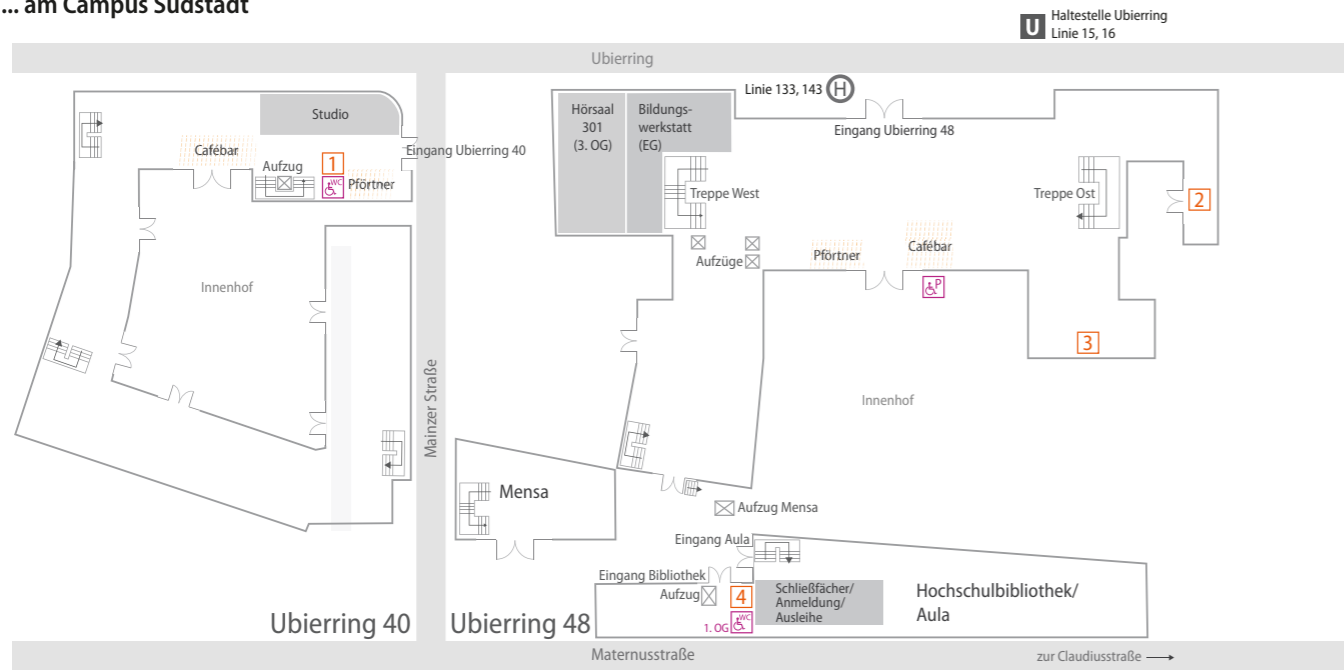

Still-, Wickel- und Ruheräume, Toiletten und Parkplätze

... am Campus Südstadt

... am Campus Gummersbach

... am Campus Deutz

Legende			
1	Wickel-, Still- und Ruheraum Raum 502, 5. Etage (Schlüssel beim Pförtner)	2	Campus-Zwerge
3	Wickelraum Behinderten-WC 1. Etage	4	Wickel-, Still- und Ruheraum Raum 217, 2. Etage (Schlüssel beim Pförtner)
5	Wickel-, Still- und Ruheraum D 1.133, 1. Etage (Schlüssel beim Pförtner)	6	Wickel- und Stillraum Raum S2-R4 (Schlüssel beim Pförtner)
7	Wickelraum Behinderten-WC Raum 40	8	Wickel-, Still- und Ruheraum Raum 0.227, Erdgeschoss